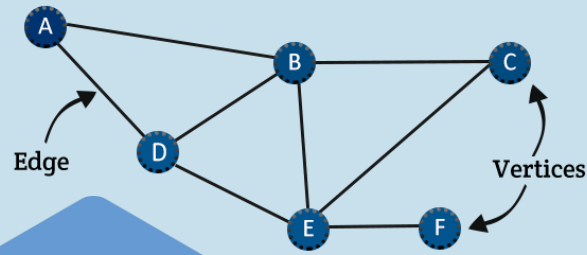

24학번 김정엽

소프트웨어융합학과

자기소개

요약 | Overview

Graph data structure

(INTP-T)

성격 유형
논리술사 (INTP-T)

논리술사는 지식을 끝없이 갈망하는 혁신적인 발명가입니다.

[자세히 보기 →](#)

대전광역시
DAEJEON METROPOLITAN CITY

요약 | Overview

(INTP-T)

성격 유형
논리술사 (INTP-T)

논리술사는 지식을 끝없이 갈망하는 혁신적인 발명가입니다.

[자세히 보기 →](#)

게임 좋아합니다!